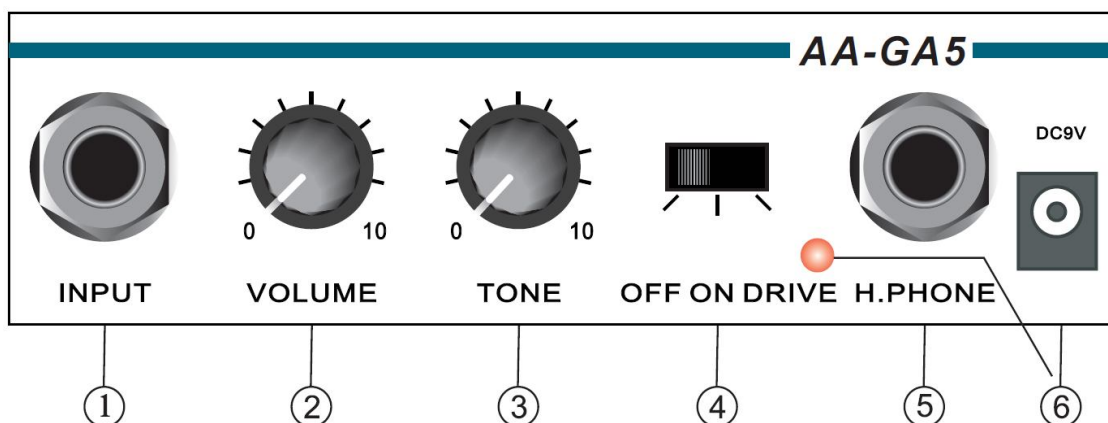

РУКОВОДСТВО ПОЛЬЗОВАТЕЛЯ

AA-GA5

Гитарный комбоусилитель

ТЕХНИЧЕСКИЕ ПАРАМЕТРЫ:

Модель: AA-GA5

Питание: 9В (минимум 200мА)

Выходная мощность: 5Вт

Динамик: 4”

Габариты: 170x220x90 мм

Вес: 0,9 кг

1. **INPUT:** Стандартный вход для электрогитары
2. **VOLUME:** Регулятор уровня громкости. При вращении по часовой стрелке громкость увеличивается, при вращении против часовой стрелки громкость уменьшается
3. **TONE:** Регулятор тембра
4. **OFF ON DRIVE:** Эффект дисторшн
5. **H. PHONE:** Разъем для наушников
6. **DC9V:** Индикатор горит, когда адаптер подключен к сети