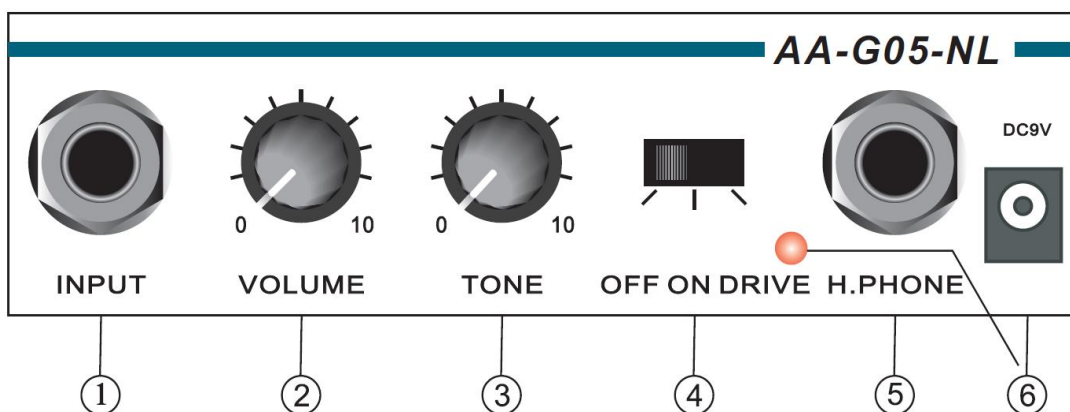

РУКОВОДСТВО ПОЛЬЗОВАТЕЛЯ

AA-G05-NL

Гитарный комбоусилитель

ТЕХНИЧЕСКИЕ ПАРАМЕТРЫ:

Модель: AA-G05-NL

Питание: 9В (минимум 200мА)

Выходная мощность: 5Вт

Динамик: 4"

Габариты: 170x220x90 мм

Вес: 0,9 кг

1. INPUT: Стандартный вход для электрогитары
2. VOLUME: Регулятор уровня громкости. При вращении по часовой стрелке громкость увеличивается, при вращении против часовой стрелки громкость уменьшается
3. TONE: Выбор тональности
4. OFF ON DRIVE: Дисторшн
5. H. PHONE: Разъем для наушников
6. DC9V: Индикатор горит, когда адаптер подключен к сети